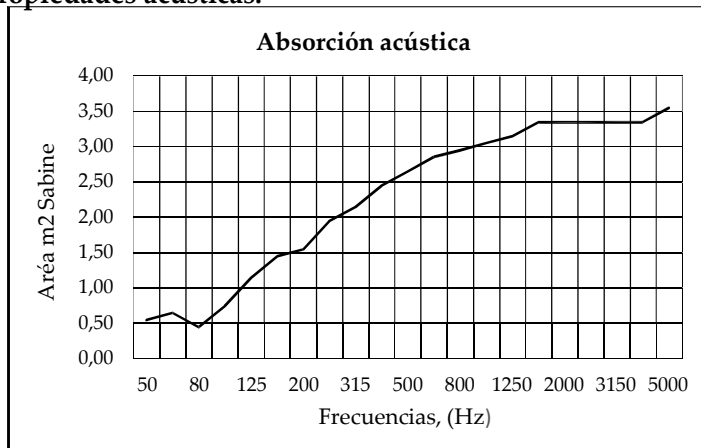

Propiedades acústicas:

F(Hz)	Sabine	F(Hz)	Sabine
50	0,50	630	2,81
63	0,60	800	2,90
80	0,40	1000	3,00
100	0,70	1250	3,10
125	1,10	1600	3,30
160	1,40	2000	3,30
200	1,50	2500	3,30
250	1,90	3150	3,30
315	2,10	4000	3,30
400	2,40	5000	3,50
500	2,60		

De acuerdo con norma EN – ISO 354 para absorción acústica. Evaluada de acuerdo con la norma EN – ISO 11654. $\alpha_w = 0,71$. - NRC = 0,67.

Ensayo con 1 pantalla de 40 x 1200 x 1800 mm. 2,16 m³. Volumen sala 200 m³.