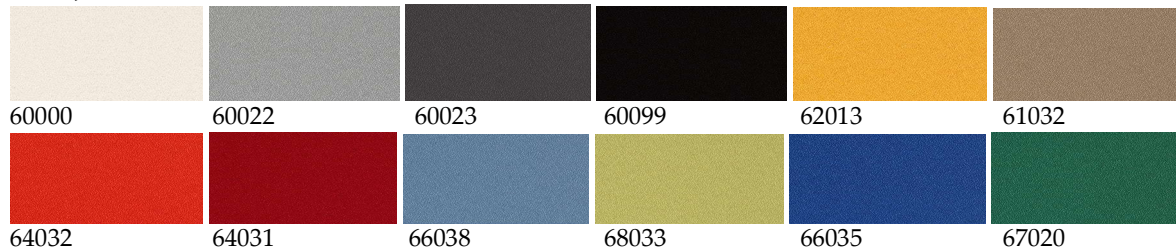

Event, de Gabriel: