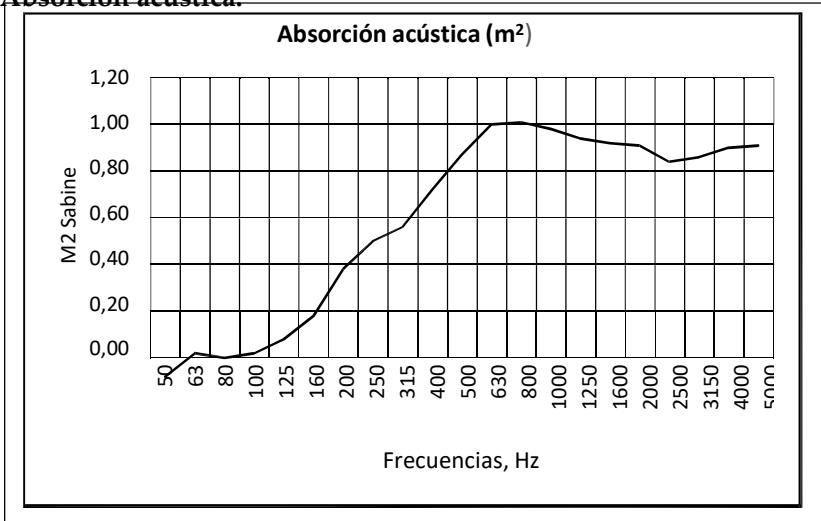

**Reciclabilidad:**

100 % reciclable.

**Mantenimiento:**

Limpiar con un aspirador o con paño humedecido frotando ligeramente.

**Absorción acústica:**

F(Hz)	Sabine	F(Hz)	Sabine
50	0,00	630	1,08
63	0,10	800	1,09
80	0,08	1000	1,06
100	0,10	1250	1,02
125	0,16	1600	1,00
160	0,26	2000	0,99
200	0,46	2500	0,92
250	0,58	3150	0,94
315	0,64	4000	0,98
400	0,80	5000	0,99
500	0,95		