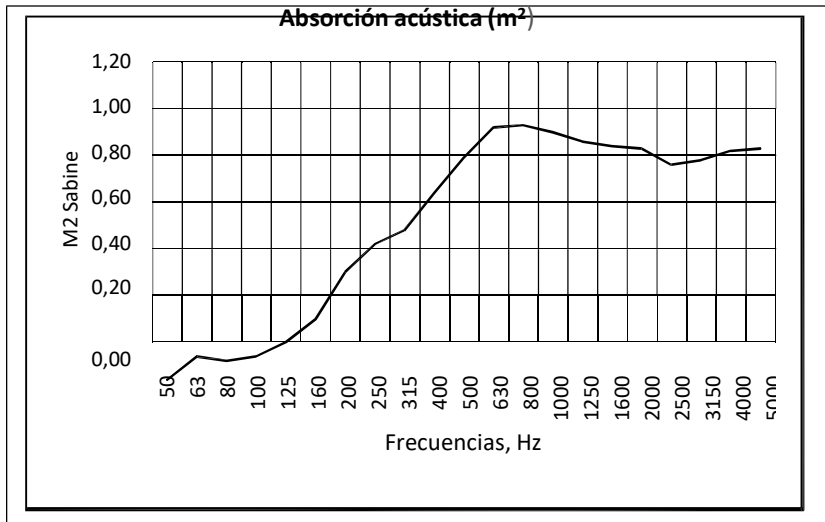

Absorción acústica:

F(Hz)	Sabine	F(Hz)	Sabine
50	0,00	630	1,08
63	0,10	800	1,09
80	0,08	1000	1,06
100	0,10	1250	1,02
125	0,16	1600	1,00
160	0,26	2000	0,99
200	0,46	2500	0,92
250	0,58	3150	0,94
315	0,64	4000	0,98
400	0,80	5000	0,99
500	0,95		

De acuerdo con norma EN – ISO 354 para absorción acústica. Evaluada de acuerdo con la norma EN – ISO 11654. $\alpha_w = 0,62$.- NRC = 0,58.

Ensayo con 1 pantalla de 30 x 400 x 1200 mm. 0,021 m³. Volumen sala 200 m³.