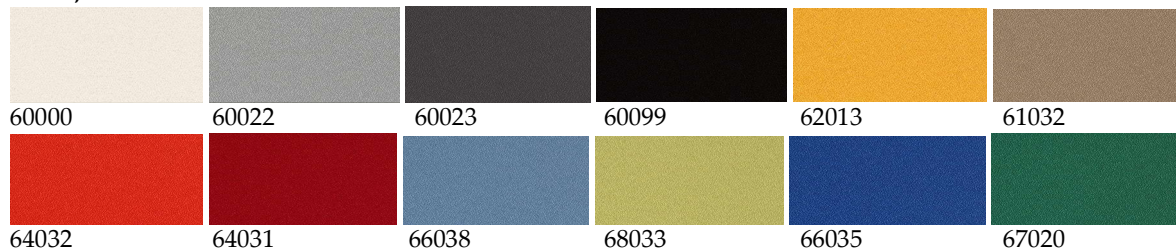

Event, de Gabriel: