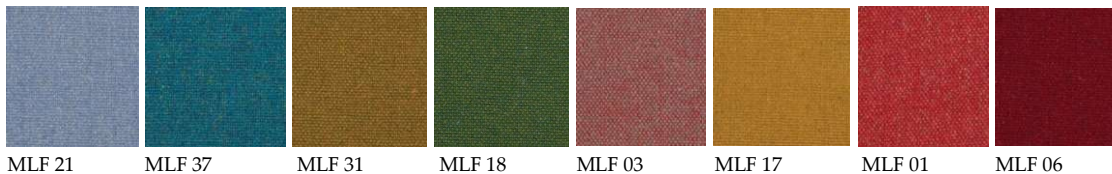

Tejido: Main Line Flax

TEJIDO: Recubrimiento textil por todas las superficies de la pantalla.
Tejido lavable y de larga duración.
Estructura rigidizada totalmente oculta.
Absorbente: Fibra de poliéster y tratamiento antidumping de los elementos rígidos.

Mayor información consultar a