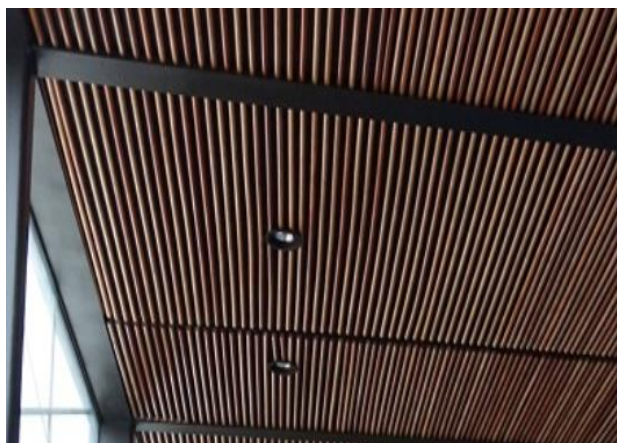

LIDER EN CALIDAD
ACÚSTICA

PANELES ACÚSTICOS LISTONES -PARA TECHO

Panel Listones Kankio T-L- Horizontales

Característica

- * Conformado por listones de tablero aglomerado
- * Formato 600 x 2400, 600 x 1200 mm
- * Medida de listones 100 x 18 x 2400 mm; 100 x 18 x 1200 mm
- * Acabado enchape de madera o al duco
- * Parte posterior tela acústica
- * Instalación sistema machihembrado con sujeciones fijas en el panel y cables de acero para sujeción al techo.

Panel Listones Kankio T-L-Verticales

Característica

- * Conformado por listones de tablero aglomerado
- * Formato 600 x 2400, 600 x 1200 mm
- * Medida de listones 50 x 18 x 2400 mm; 50 x 18 x 1200 mm
- * Acabado enchape de madera o al duco
- * Parte posterior tela acústica
- * Instalación sistema machihembrado con sujeciones fijas en el panel y cable de acero para sujeción al techo.

Panel Listones Kankio T-L Curvos

Característica

- * Conformado por listones de madera curvos
- * Formato 600 x 2400, 600 x 1200 mm
- * Medida de listones 30 x 18 x 2400 mm; 30 x 18 x 1200 mm
- * Acabado enchape de madera o al duco
- * Parte posterior tela acústica
- * Instalación con sujeciones fijas en el panel y cables de acero para sujeción al techo.