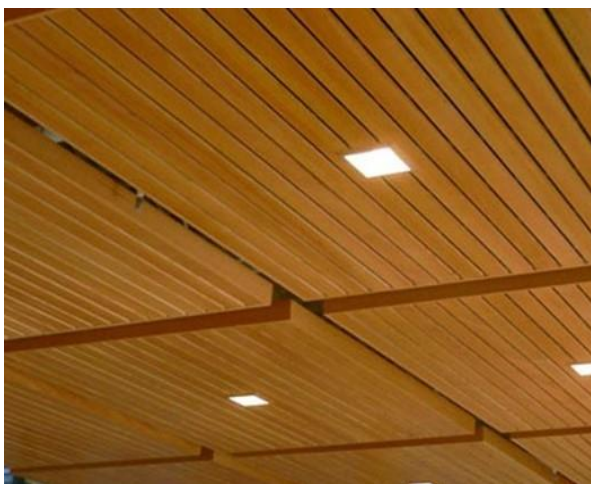

PANELES ACÚSTICOS LISTONES PARA TECHO Y PAREDES

Paneles acústicos listones

KANKIO[®]
productos acústicos

Aplicaciones:

Auditorios

Teatros

Salas de reuniones

Oficinas

LIDER EN CALIDAD
ACÚSTICA

PANELES ACÚSTICOS LISTONES -PARA TECHO

Panel Listones Kankio T-L- Horizontales

Característica

- * Conformado por listones de tablero aglomerado
- * Formato 600 x 2400, 600 x 1200 mm
- * Medida de listones 100 x 18 x 2400 mm; 100 x 18 x 1200 mm
- * Acabado enchape de madera o al duco
- * Parte posterior tela acústica
- * Instalación sistema machihembrado con sujeciones fijas en el panel y cables de acero para sujeción al techo.

Panel Listones Kankio T-L-Verticales

Característica

- * Conformado por listones de tablero aglomerado
- * Formato 600 x 2400, 600 x 1200 mm
- * Medida de listones 50 x 18 x 2400 mm; 50 x 18 x 1200 mm
- * Acabado enchape de madera o al duco
- * Parte posterior tela acústica
- * Instalación sistema machihembrado con sujeciones fijas en el panel y cable de acero para sujeción al techo.

Panel Listones Kankio T-L Curvos

Característica

- * Conformado por listones de madera curvos
- * Formato 600 x 2400, 600 x 1200 mm
- * Medida de listones 30 x 18 x 2400 mm; 30 x 18 x 1200 mm
- * Acabado enchape de madera o al duco
- * Parte posterior tela acústica
- * Instalación con sujeciones fijas en el panel y cables de acero para sujeción al techo.