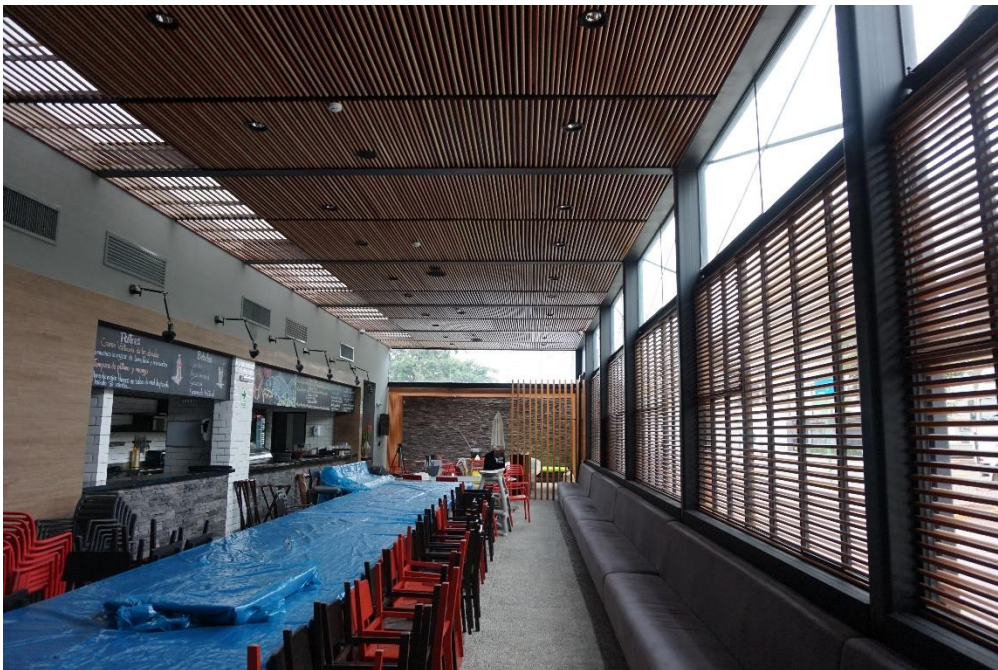

PANELES ACÚSTICOS LISTONES PARA TECHO Y PAREDES

Paneles acústicos listones

KANKIO[®]
productos acústicos

Aplicaciones:

Auditorios

Teatros

Salas de reuniones

Oficinas

Panel Listones Kankio P-L-Curvo

Característica

- * Conformado por listones curvo de tablero aglomerado
- * Formato 600 x 2400, 600 x 1200 mm
- * Medida de listones 30 x 18 x 2400 mm; 30 x 18 x 1200 mm
- * Acabado enchape de madera o al duco
- * Parte posterior tela acústica
- * Instalación por correas fijas en los paneles y fijas sobre parantes metálicos.

Auditorio Universidad de Lima

Paneles acústicos de listones KANKIO en paredes

SUM Edificio Pardo y Aliaga.

Paneles acústicos de listones KANKIO en techo

RESTAURANTE NIKKO

Paneles acústicos de listones KANKIO en techo