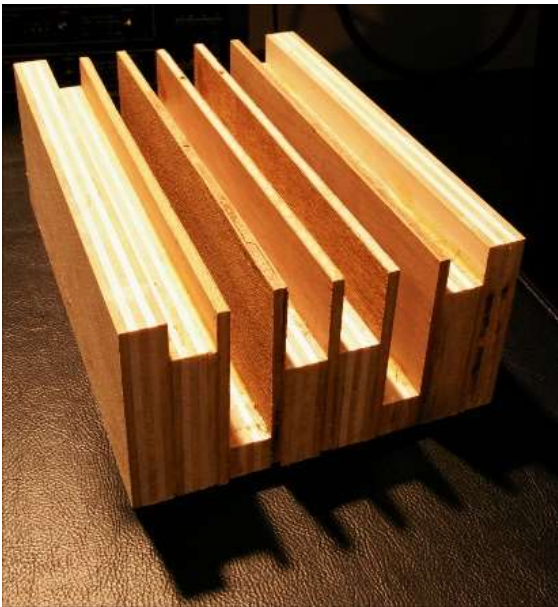

Paneles acústicos 3 D - Difusores

Sala de Grabación TERRA

Características

- Paneles de tablero aglomerado y/o de madera según caso; con acabado de enchape de madera, fórmica o al duco.
- Formato variado según requerimiento de difusión y diseño.
- Paneles desmontables ó fijos

Sala de grabación Punta Hermosa

Auditorio BBVA

PANELES QRD – DIFUSORES

Aplicación

Escenarios, salas de ensayos sala de música, auditorios, salas de cines, home theaters y otros.