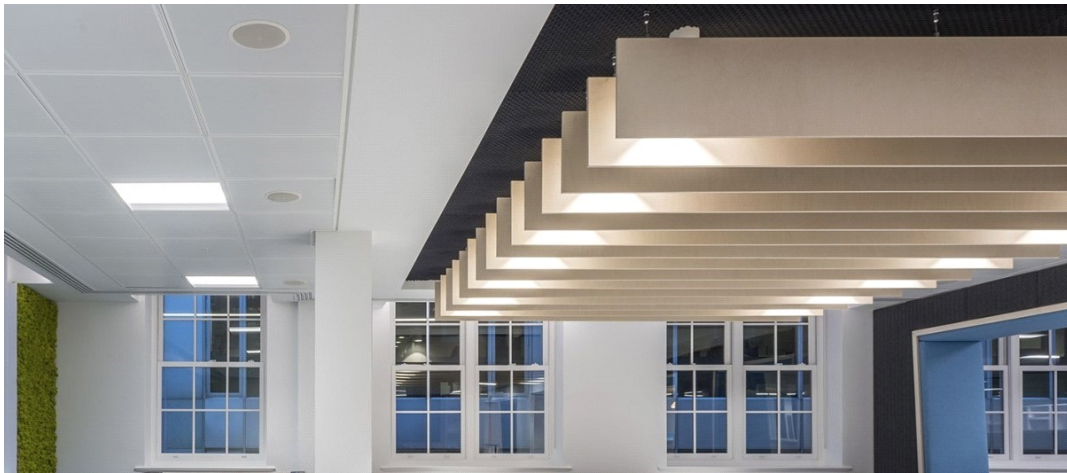

ESPECIFICACIONES

Composición	Pura lana virgen y Pet acústico.
Espesor	30 mm.
Medida máxima	1200 x 2400 mm.
Opciones de los bordes	Vistos o revestidos.
Durabilidad	Indefinida.
Flamabilidad	B s1 d 0. (La lana no arde).
Medioambiente	La lana biodegradable. Pet acústico, reciclable al 100 %.
Volatilidad	100 % libre de VOC y de formaldehido.
Instalación	Mediante cables.
Presentación:	

Formatos (mm)		
300 x 1200	400 x 1200	500 x 1200
300 x 1800	400 x 1800	500 x 1800
300 x 2400	400 x 2400	500 x 2400