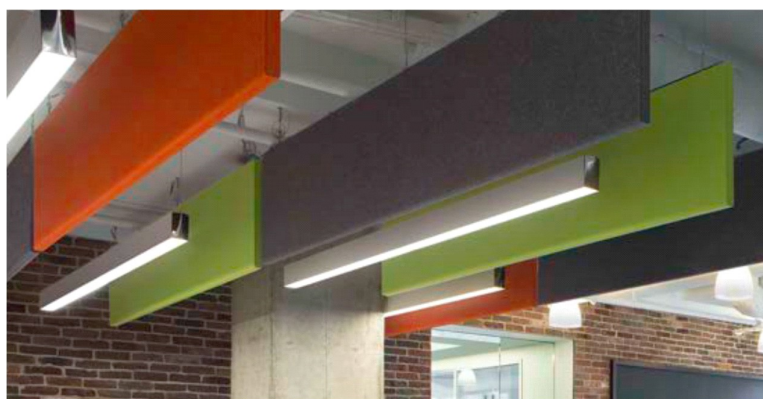

### Baffles absorbentes

**CRONATUR BAFLE 30** es un panel suspendido y orientado perpendicularmente hacia el techo para optimizar la absorción acústica. Esta solución acústica inteligente crea patrones sutiles a través del techo en una amplísima gama de colores del revestimiento de pura lana virgen, proporcionando un coeficiente elevado de la absorción de la reverberación.

**CRONATUR BAFLE 30** está fabricado a base de pura lana virgen, más un substrato de Pet acústico. Se suministra junto con los elementos metálicos de suspensión.