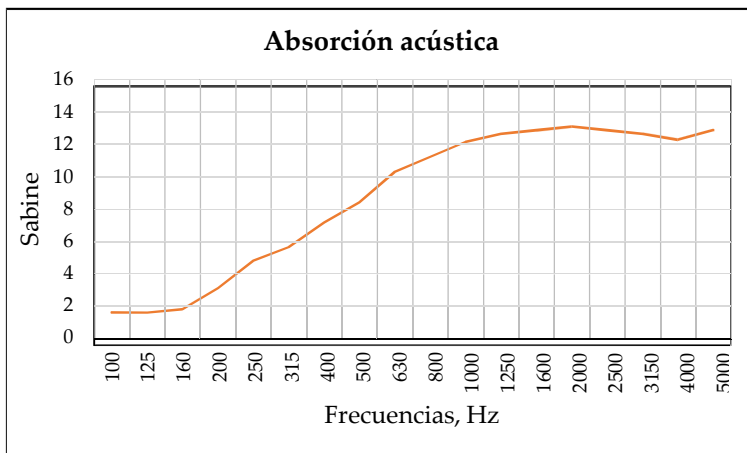

Absorción acústica:

F(Hz)	D
125	2,01
250	5,21
500	8,83
1000	12,57
2000	13,52
4000	12,69
Rα	1,18
NRC	1,20

Según norma ASTM C423-90-