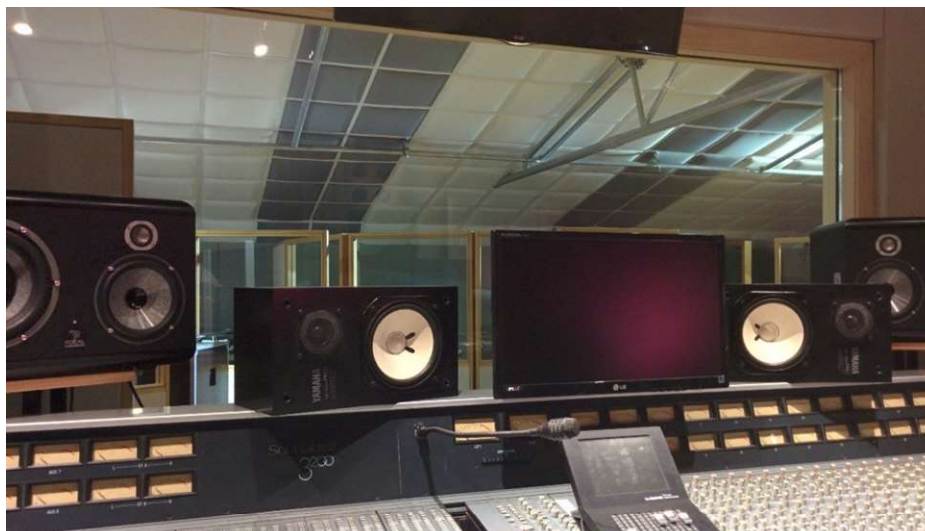

INSTALACIÓN

Todos los paneles **ARPEGGIO** se suministran listos para ser instalados en:

- Perfilaría metálica.
- Rastreles de madera.
- En pared y techo mediante velcro.

Estudio de grabación Sonobalance (Granada)