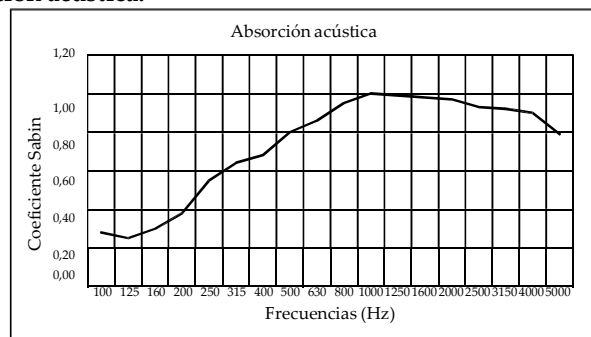

Absorción acústica:

Absorción global según norma UNE EN ISO 354 Clase A: $\alpha_w = 0,80$

F (Hz)	α	F (Hz)	α
100	0,22	800	1,10
125	0,18	1000	1,19
160	0,34	1250	1,16
200	0,42	1600	1,18
250	0,58	2000	1,17
315	0,74	2500	1,23
400	0,89	3150	1,24
500	0,98	4000	1,27
630	0,94	5000	1,23

APLICACIONES

ARPEGGIO se aplican como elemento decorativo y acústico en techos desmontables y revestimiento de paredes y techos en:

- Auditorios, escuelas de música, estudios de grabación, restaurantes y locales de ocio.
- Salas de control acústico, platós de televisión y estudios de sonido, bibliotecas, comercios, etc.
- Áreas de trabajo, pasillos, corredores, comedores, bares, pubs, discotecas, etc.
- Aulas, sala de reuniones, oficinas, tiendas, centros comerciales, salas de doblaje, etc.
- Museos, gimnasios, iglesias, auditorios, hoteles, etc.