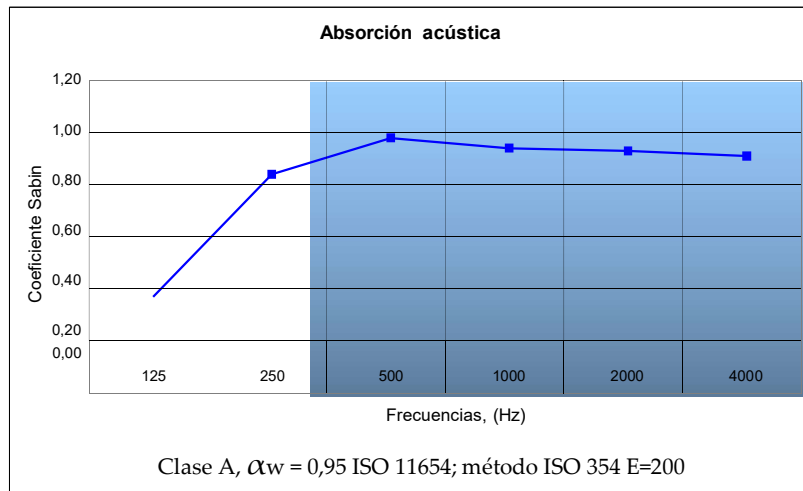

Absorción acústica:

APLICACIONES

CROXON DEPOR se utiliza en pabellones polideportivos y multiusos, gimnasios, hoteles, corredores, etc.

INSTALACIÓN

Los paneles anti impacto **CROXON DEPOR** vienen listos para ser instalados, tanto en las paredes como suspendidos de las estructuras metálicas con un sistema muy sencillo de instalar.

En paredes: Mediante Z metálicas.

De la estructura: Mediante cables metálicos.

LIMPIEZA

Los paneles **CROXON DEPOR** se limpian mediante un paño y un aspirador. Se permite la limpieza mensual con una esponja húmeda o una limpiadora de vapor tipo Vaporetta.